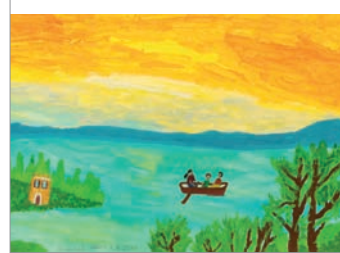

Kunstsprünge-Kalender 2021

Ein wunderschönes Geschenk
für viele Gelegenheiten!

Kunstsprünge

ist der neue, lebendige Postkartenkalender für 2021 mit Motiven aus den Künstlergruppen der Wohnstätten Parchimer Allee und Koppelweg der Lebenshilfe gGmbH Berlin.

Kunstsprünge

sind 27 Postkarten, alle zwei Wochen ein neuer, kunstvoller, individueller Blick ins Leben, mit unterschiedlichen Techniken veranschaulicht.

Kunstsprünge

dürfen in Ihrem Alltag,
auf Ihrem Schreibtisch,
in Ihrem Regal nicht fehlen!

Kunstsprünge

ist erhältlich zu einem Stückpreis von
10,00 Euro inkl. gesetzlicher MwSt.
zzgl. Versandkosten. Die Auflage ist limitiert.

Bestellungen bei:

Heike Kalina, Leiterin Wohnstätte Parchimer Allee

Telefon: 030 60 97 00 12

Mobil: 0176 10 17 91 81

Mail: heike.kalina@lebenshilfe-berlin.de

Auszug Kunstsprünge 2021
von oben: Kerstin Komm und die Modenschau (Ausschnitt),
Gabriela Adolph und die Winterlandschaft, Rosemarie Preuß
und der Seerosenteich, Bernd Wilde und die bunte Hafenstadt,
Michael Klein und der Urlaub am Gardasee, Detlef Kaack und
der schöne Weihnachtsbaum